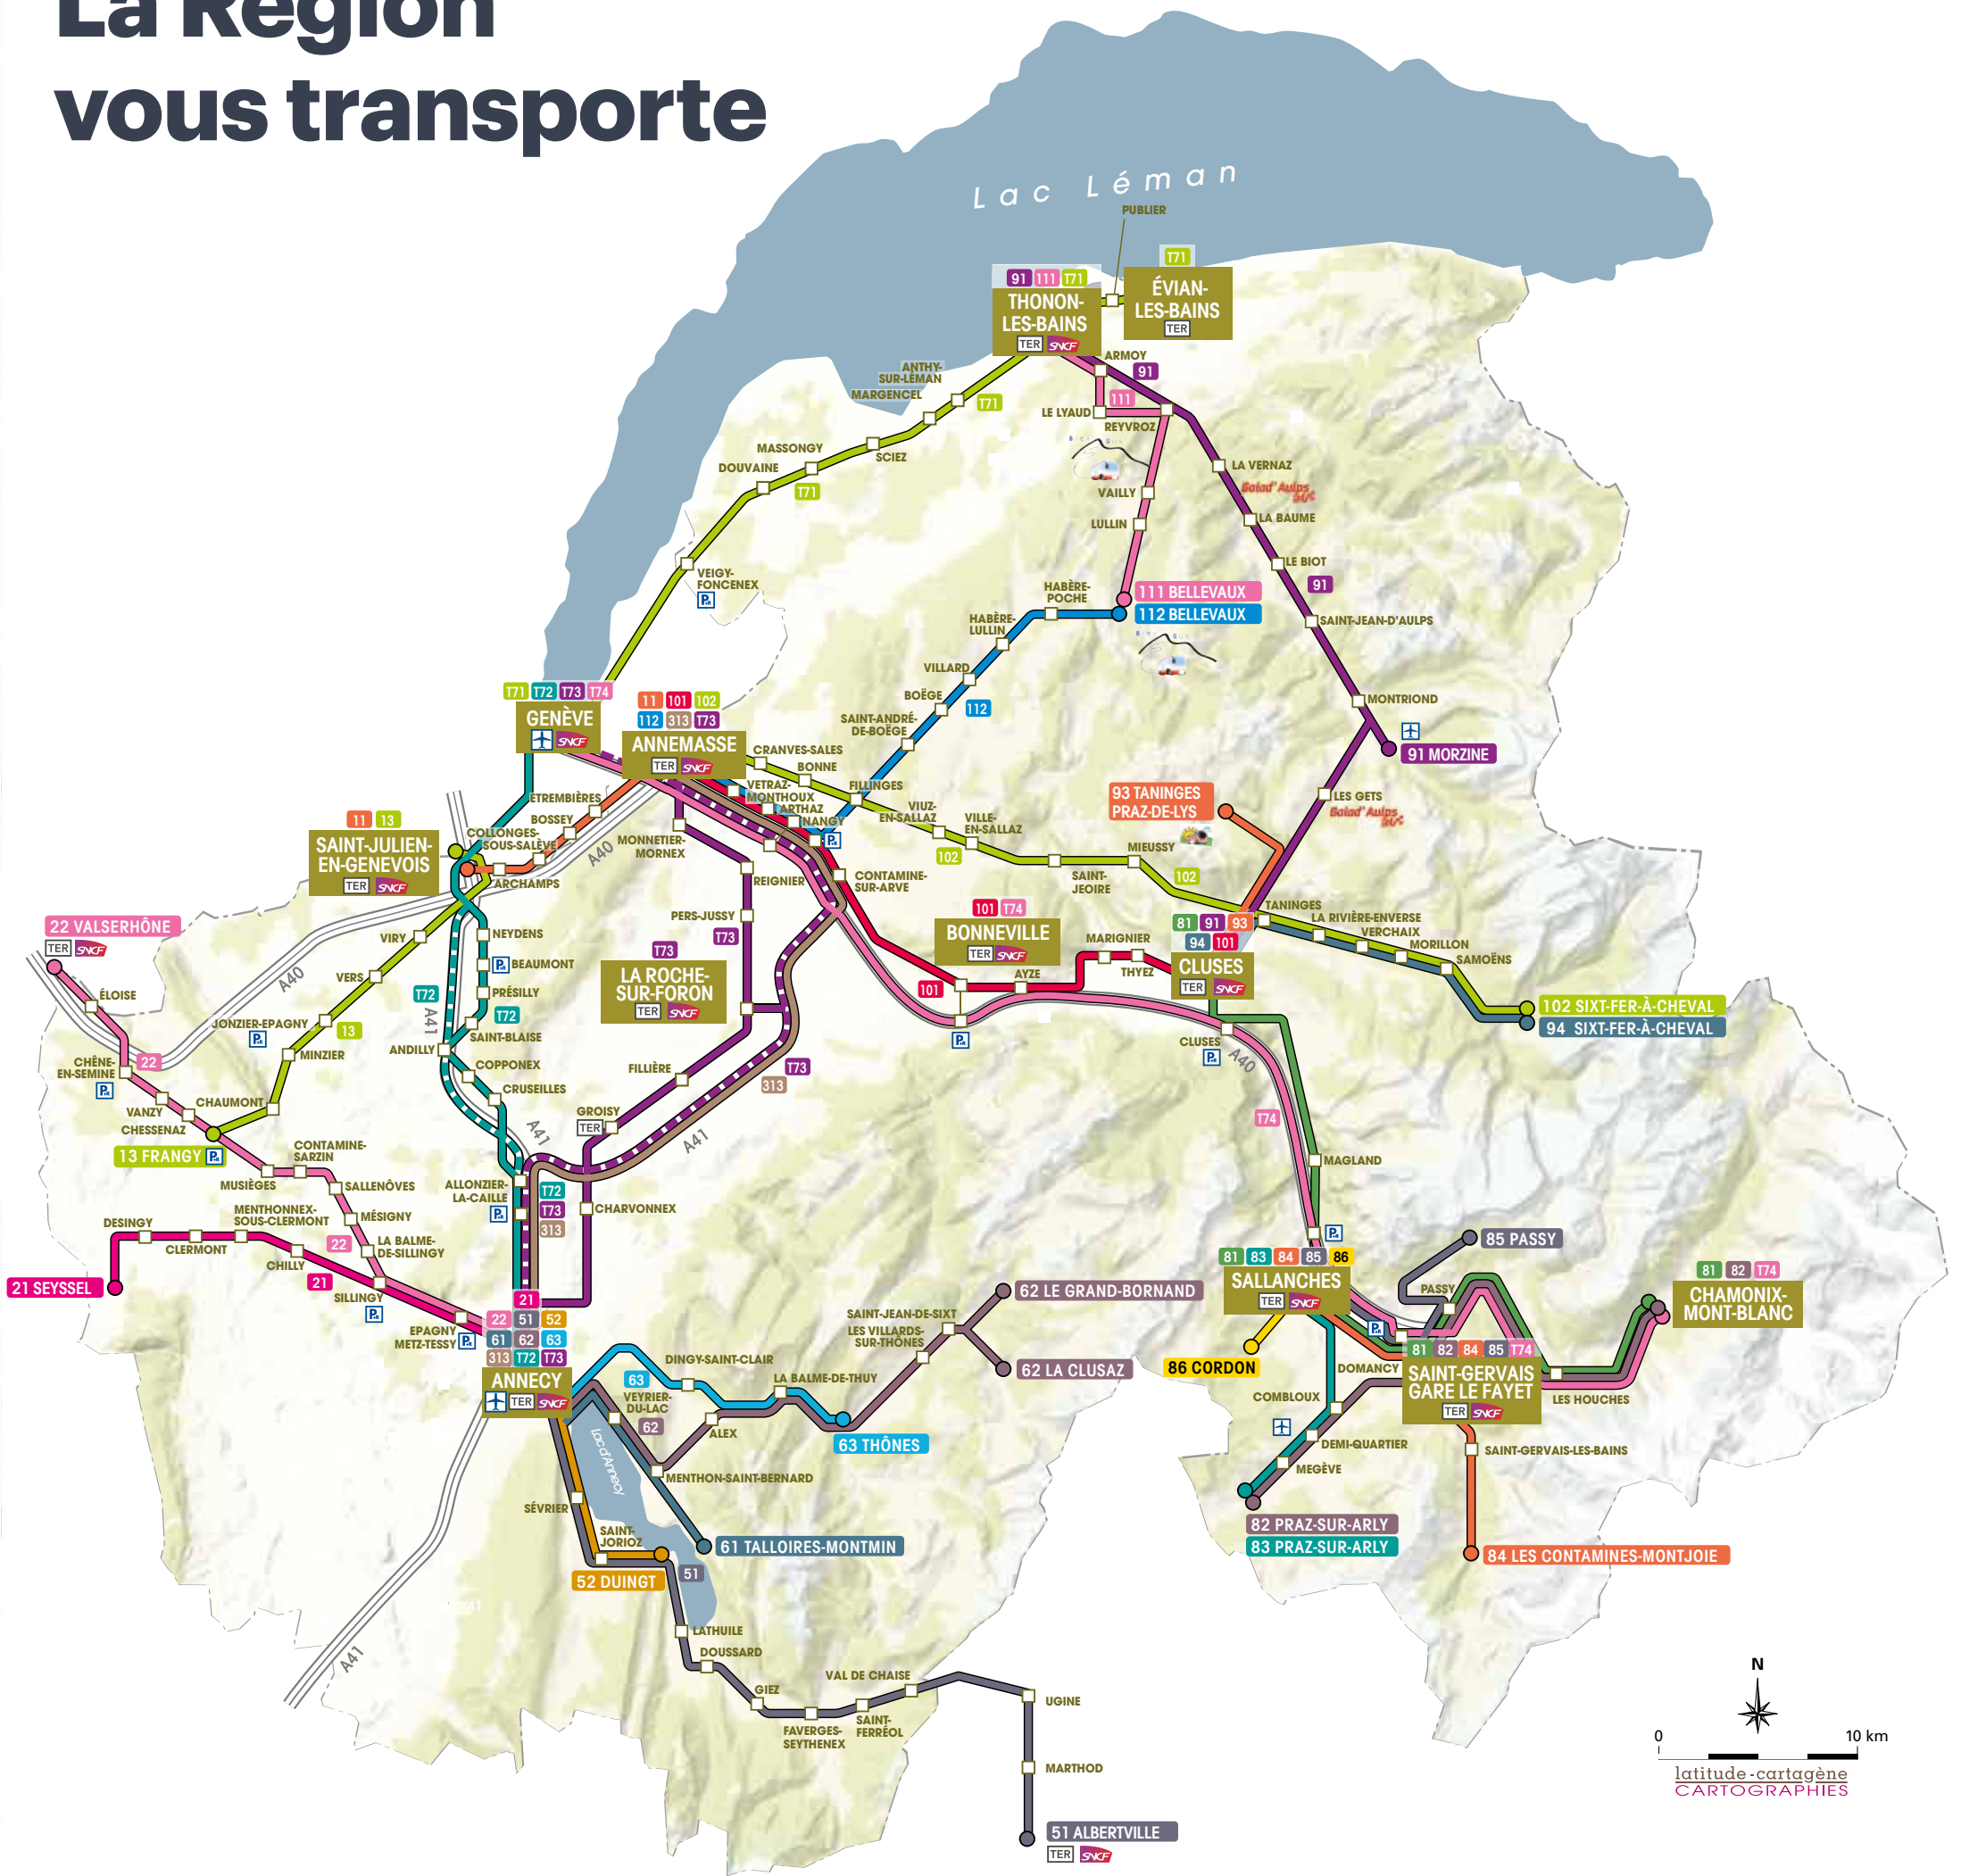

# La Région vous transporte

- |   |   |  |
|---|---|--|
| 11 ANNEMASSE - SAINT-JULIEN-EN-GENEVOIS | 83 SALLANCHES - PRAZ-SUR-ARLY           | 111 BELLEVAUX - THONON-LES-BAINS                 |
| 13 FRANGY - SAINT-JULIEN-EN-GENEVOIS    | 84 SALLANCHES - LES CONTAMINES-MONTJOIE | 112 BELLEVAUX - ANNEMASSE                        |
| 21 ANNECY - SEYSSEL                     | 85 SALLANCHES - PASSY                   | 313 ANNECY - ANNEMASSE par autoroute *           |
| 22 ANNECY - VALSERHÔNE                  | 86 SALLANCHES - CORDON                  | T71 EVIAN-LES-BAINS - GENÈVE *                   |
| 51 ANNECY - ALBERTVILLE                 | 91 CLUSES - MORZINE - THONON-LES-BAINS  | T72 ANNECY - CRUSEILLES - GENÈVE *               |
| 52 ANNECY - DUINGT                      | 93 CLUSES - TANINGES PRAZ-DE-LYS        | T73 ANNECY - LA ROCHE-SUR-FORON - GENÈVE *       |
| 61 ANNECY - TALLOIRES-MONTMIN           | 94 CLUSES - SIXT-FER-À-CHEVAL           | T74 CHAMONIX-MONT-BLANC - GENÈVE par autoroute * |
| 62 ANNECY - MASSIF DES ARAVIS           | 101 ANNEMASSE - CLUSES *                | TER A41 LA VERNAZ - LES GETS                     |
| 63 ANNECY - DINGY-SAINT-CLAIR - THÔNES  | 102 GAILLARD - SIXT-FER-À-CHEVAL        | TER A41 REYVROZ - BELLEVAUX                      |
| 81 CHAMONIX-MONT-BLANC - CLUSES         |   | TER A41 PRAZ-DE-LYS - SOMMAND                    |
| 82 CHAMONIX-MONT-BLANC - PRAZ-SUR-ARLY  |   |  |

\* Les lignes 101, 313, T71, T72, T73 et T74 sont susceptibles de connaître des modifications à compter du mois de décembre 2019.