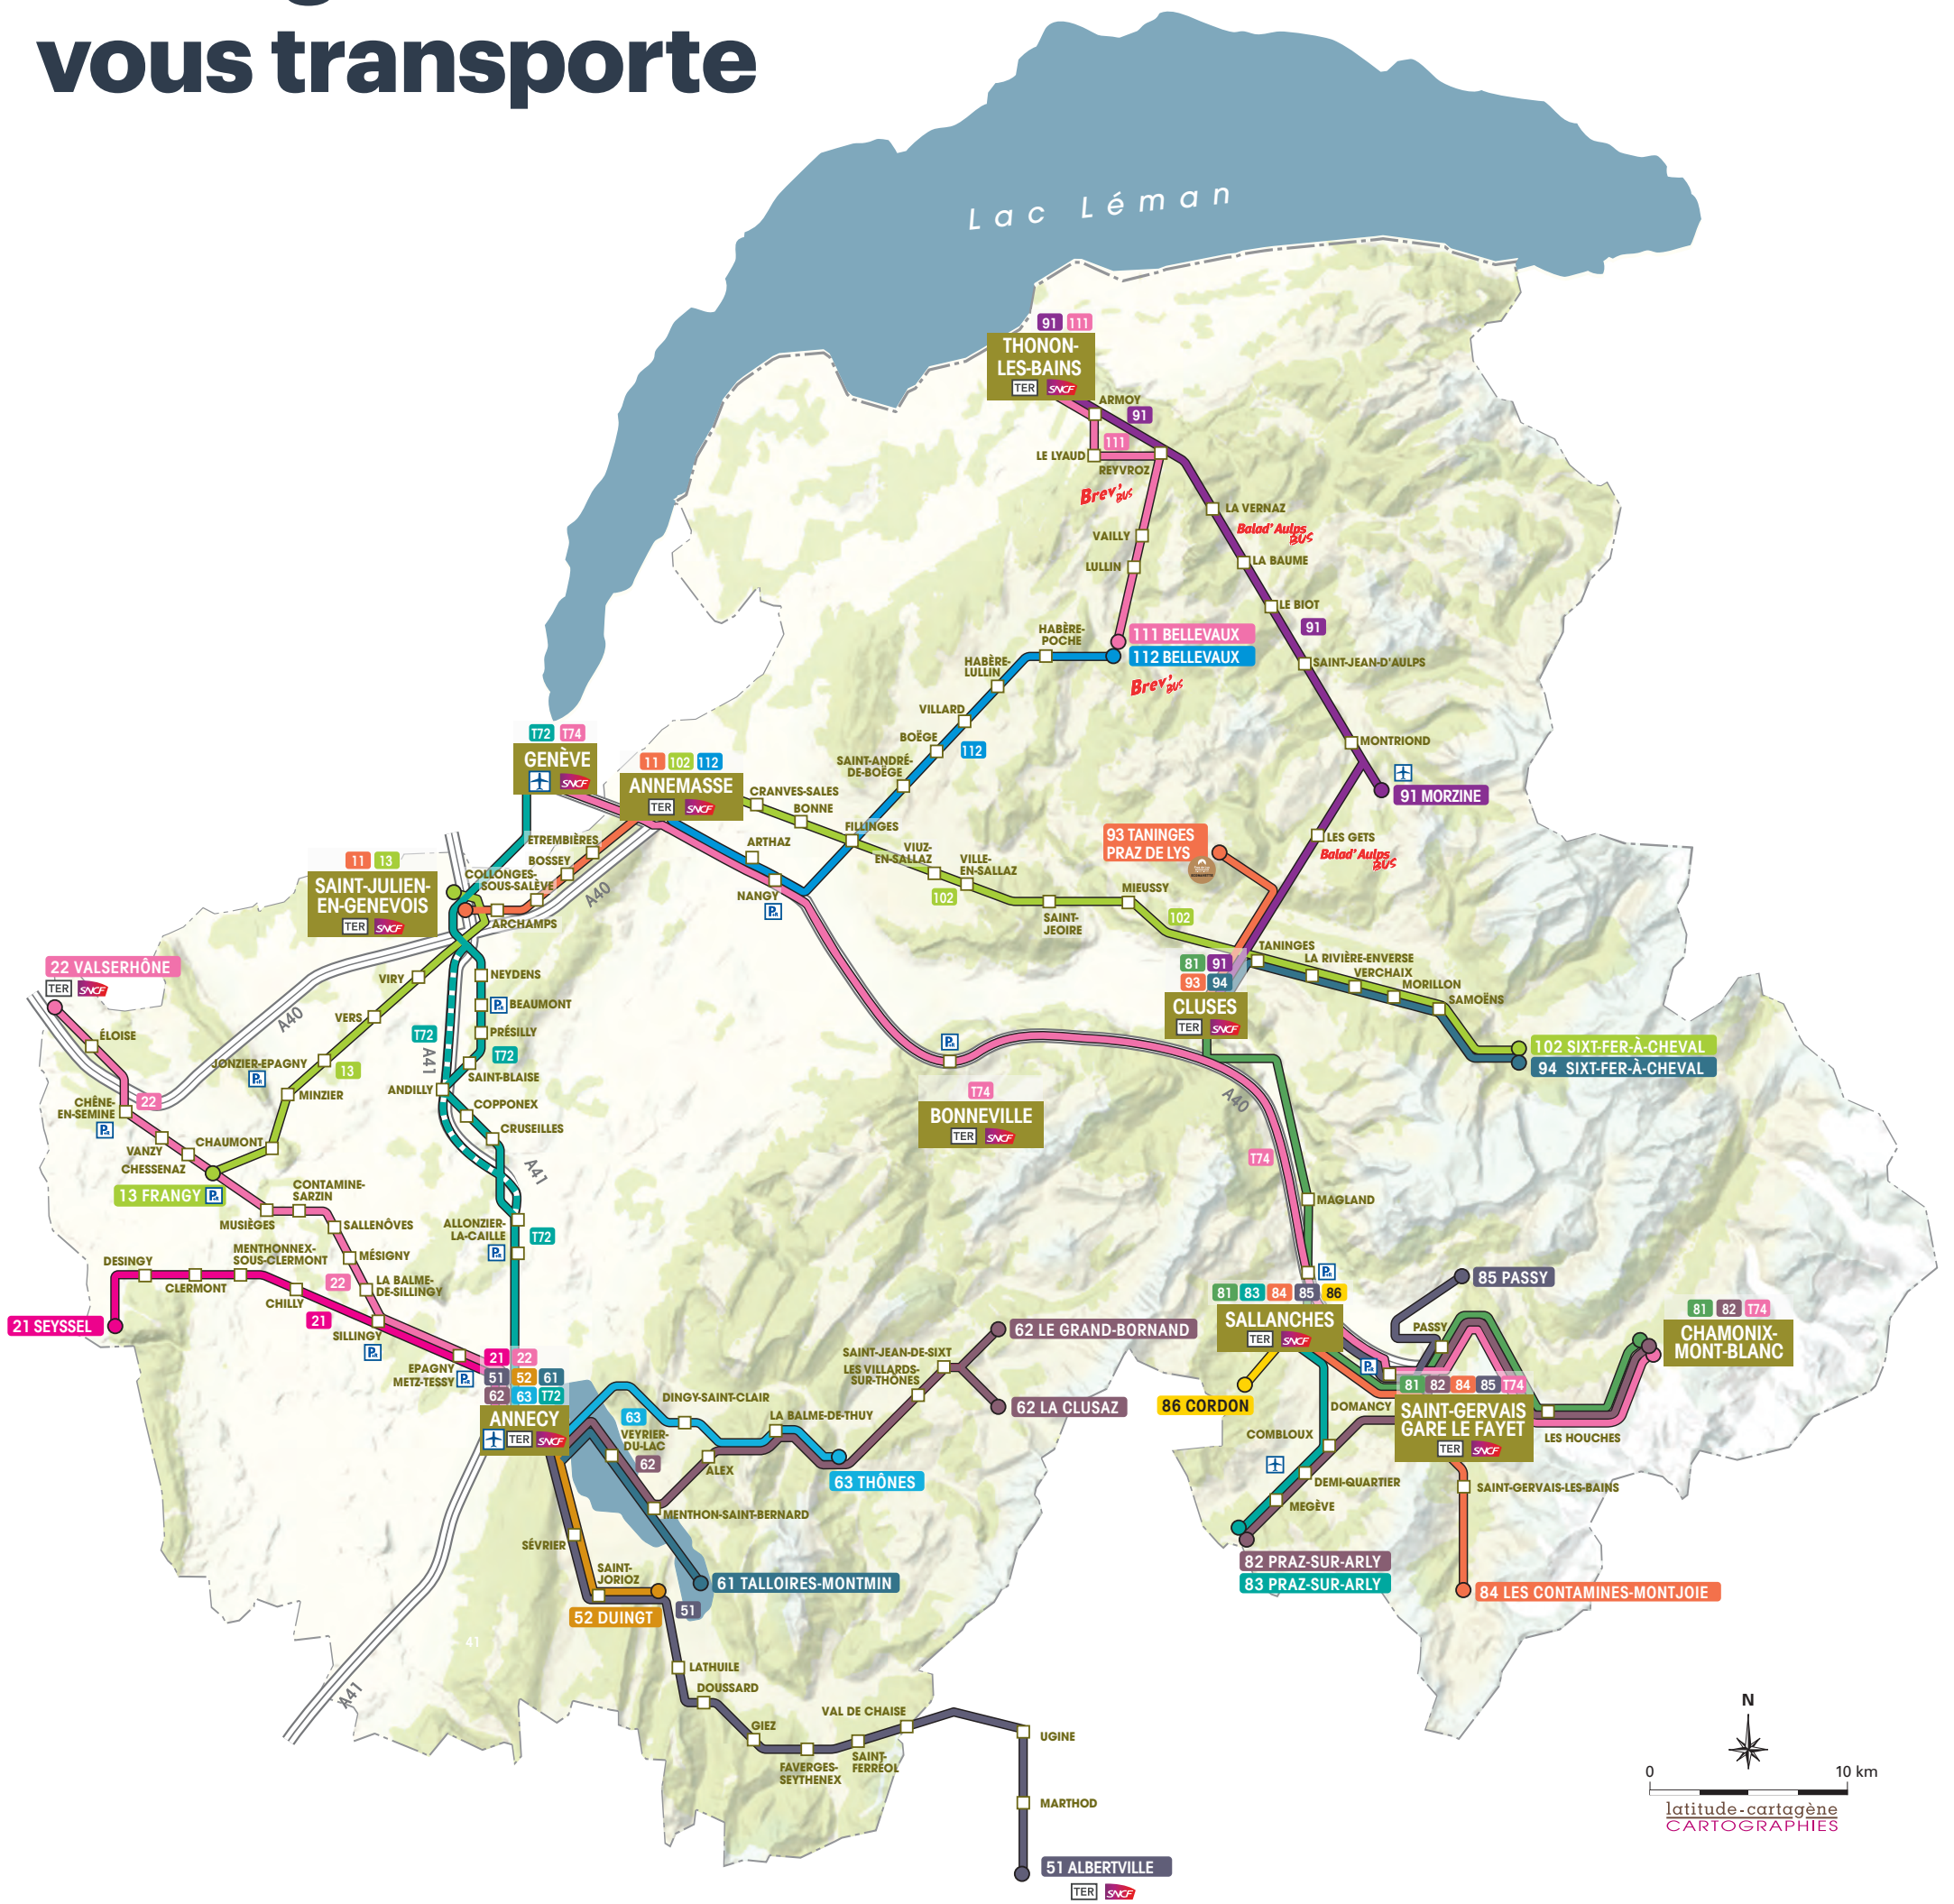

La Région vous transporte

- | | | |
|---|---|--|
| 11 ANNEMASSE - SAINT-JULIEN-EN-GENEVOIS | 81 CHAMONIX-MONT-BLANC - CLUSES | 102 ANNEMASSE - SIXT-FER-À-CHEVAL |
| 13 FRANGY - SAINT-JULIEN-EN-GENEVOIS | 82 CHAMONIX-MONT-BLANC - PRAZ-SUR-ARLY | 111 BELLEVAUX - THONON-LES-BAINS |
| 21 ANNECY - SEYSSEL | 83 SALLANCHES - PRAZ-SUR-ARLY | 112 BELLEVAUX - ANNEMASSE |
| 22 ANNECY - VALSERHÔNE | 84 SALLANCHES - LES CONTAMINES-MONTJOIE | T72 ANNECY - CRUSEILLES - GENÈVE |
| 51 ANNECY - ALBERTVILLE | 85 SALLANCHES - PASSY | T74 CHAMONIX-MONT-BLANC - GENÈVE par autoroute |
| 52 ANNECY - DUINGT | 86 SALLANCHES - CORDON | Bolad'Autps LA VERNAZ - LES GETS |
| 61 ANNECY - TALLOIRES-MONTMIN | 91 CLUSES - MORZINE - THONON-LES-BAINS | Brev'bus REYVROZ - BELLEVAUX |
| 62 ANNECY - MASSIF DES ARAVIS | 93 CLUSES - TANINGES PRAZ DE LYS | Brev'bus PRAZ DE LYS - SOMMAND |
| 63 ANNECY - DINGY-SAINT-CLAIR - THÔNES | 94 CLUSES - SIXT-FER-À-CHEVAL | |

La Région
Auvergne-Rhône-Alpes